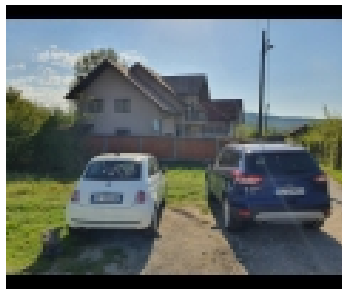

DETALII:

Adresa	: BUJORENI, Bujoreni, Valcea
Categorie	: Terenuri
Tip	: De vanzare
Suprafata oferta imobiliara	: 508
Deschidere teren	: 29 mp

DETALII:

TEREN BUJORENI

Agentia Imobiliara Egal intermediaza vanzarea unui teren in suprafata de 508 mp si o cota parte din drumul de acces, in localitatea Bujoreni, aproape de Cuptorul Fermecat. La limita proprietati sun aduse curentul electric, apa potabila. Deschiderea terenului la drumul de acces este de aproximativ 29 ml