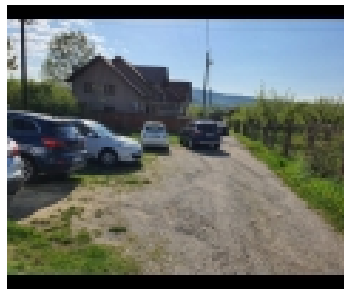

DETALII:

Adresa	: BUJORENI, Bujoreni, Valcea
Categorie	: Terenuri
Tip	: De vanzare
Suprafata oferta imobiliara	: 508
Deschidere teren	: 29 mp

DETALII:

TEREN BUJORENI

Agentia Imobiliara Egal intermediaza vanzarea unui teren in suprafata de 508 mp si o cota parte din drumul de acces, in localitatea Bujoreni, aproape de Cuptorul Fermecat. La limita proprietati sun aduse curentul electric, apa potabila. Deschiderea terenului la drumul de acces este de aproximativ 29 ml