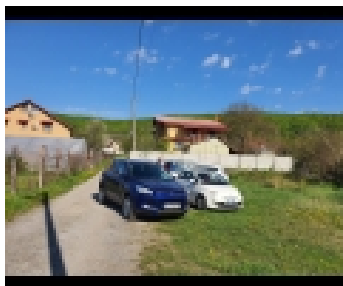

DETALII:

Adresa	: BUJORENI, Bujoreni, Valcea
Categorie	: Terenuri
Tip	: De vanzare
Suprafata oferta imobiliara	: 508
Deschidere teren	: 29 mp

DETALII:

TEREN BUJORENI

Agentia Imobiliara Egal intermediaza vanzarea unui teren in suprafata de 508 mp si o cota parte din drumul de acces, in localitatea Bujoreni, aproape de Cuptorul Fermecat. La limita proprietati sun aduse curentul electric, apa potabila. Deschiderea terenului la drumul de acces este de aproximativ 29 ml