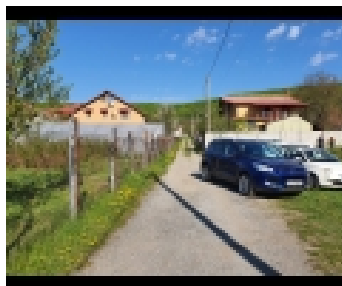

DETALII:

Adresa	: BUJORENI, Bujoreni, Valcea
Categorie	: Terenuri
Tip	: De vanzare
Suprafata oferta imobiliara	: 508
Deschidere teren	: 29 mp

DETALII:

TEREN BUJORENI

Agentia Imobiliara Egal intermediaza vanzarea unui teren in suprafata de 508 mp si o cota parte din drumul de acces, in localitatea Bujoreni, aproape de Cuptorul Fermecat. La limita proprietati sun aduse curentul electric, apa potabila. Deschiderea terenului la drumul de acces este de aproximativ 29 ml