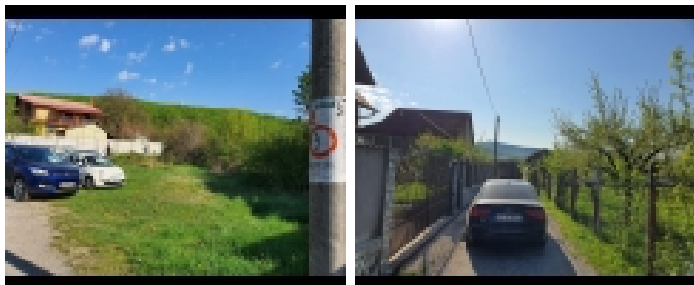

DETALII:

Adresa	: BUJORENI, Bujoreni, Valcea
Categorie	: Terenuri
Tip	: De vanzare
Suprafata oferta imobiliara	: 508
Deschidere teren	: 29 mp

DETALII:

TEREN BUJORENI

Agentia Imobiliara Egal intermediaza vanzarea unui teren in suprafata de 508 mp si o cota parte din drumul de acces, in localitatea Bujoreni, aproape de Cuptorul Fermecat. La limita proprietati sun aduse curentul electric, apa potabila. Deschiderea terenului la drumul de acces este de aproximativ 29 ml