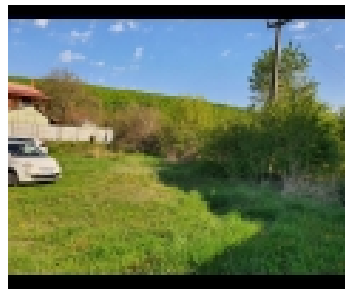

DETALII:

Adresa	: BUJORENI, Bujoreni, Valcea
Categorie	: Terenuri
Tip	: De vanzare
Suprafata oferta imobiliara	: 508
Deschidere teren	: 29 mp

DETALII:

TEREN BUJORENI

Agentia Imobiliara Egal intermediaza vanzarea unui teren in suprafata de 508 mp si o cota parte din drumul de acces, in localitatea Bujoreni, aproape de Cuptorul Fermecat. La limita proprietati sun aduse curentul electric, apa potabila. Deschiderea terenului la drumul de acces este de aproximativ 29 ml