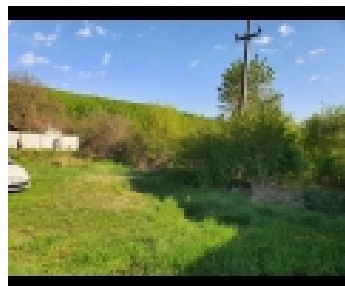

DETALII:

Adresa	: BUJORENI, Bujoreni, Valcea
Categorie	: Terenuri
Tip	: De vanzare
Suprafata oferta imobiliara	: 508
Deschidere teren	: 29 mp

DETALII:

TEREN BUJORENI

Agentia Imobiliara Egal intermediaza vanzarea unui teren in suprafata de 508 mp si o cota parte din drumul de acces, in localitatea Bujoreni, aproape de Cuptorul Fermecat. La limita proprietati sun aduse curentul electric, apa potabila. Deschiderea terenului la drumul de acces este de aproximativ 29 ml